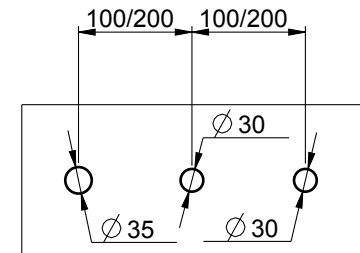

- Schema di foratura consigliato / Recommended drilling scheme

RUBINETTERIE

F.lli Frattini

Denominazione: BATTERIA BORDO VASCA SENZA BOCCA
CON DEVIATORE E DOCCIA ESTR. SERIE PEPE

Art.N°: 12028

Scala: 3:20